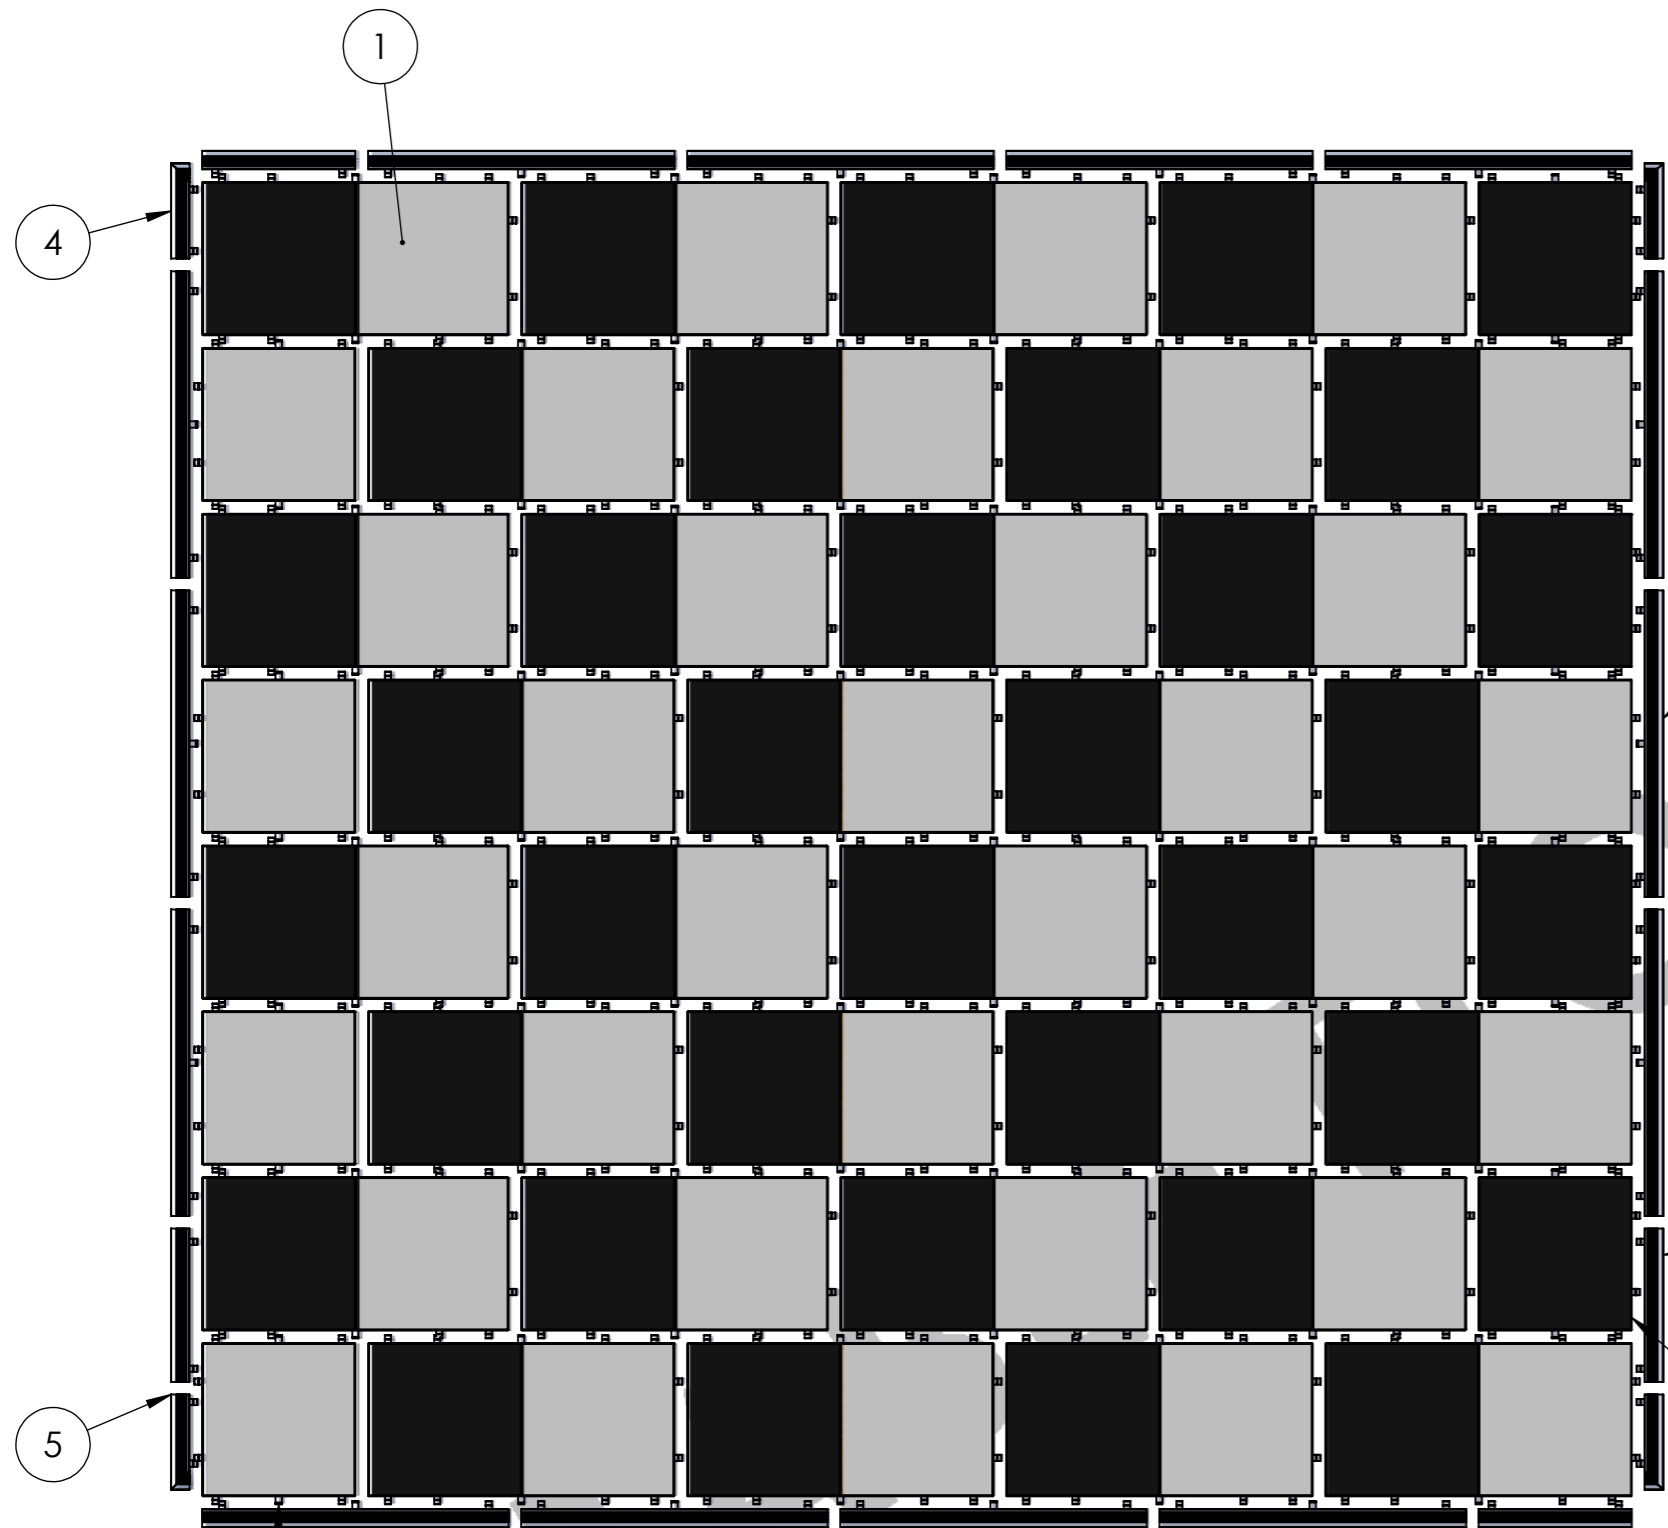

ITEM NO.	PART NUMBER	QTY.
1	PubLok - Full Panel	32
2	PubLok - Half Panel - White	4
3	PubLok - Half Panel - Black	4
4	3 Inch LH Corner Edge	2
5	3 Inch RH Corner Edge	2
6	3 Inch Half Edge	4
7	3 Inch Full Edge	14